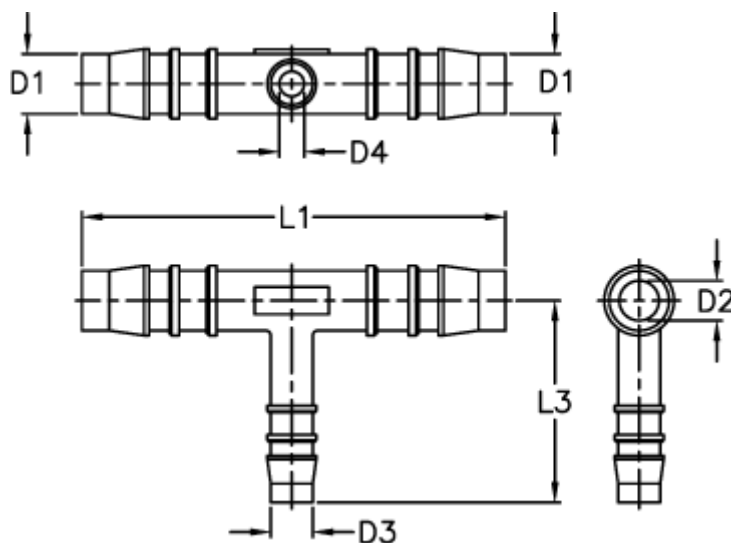

Varenummer: 027618915008

Beskrivelse: Norma slangestuds TRS 15 - 8 - 15

Mål

D1 = 15
D2 = 11.0
D3 = 8
D4 = 5.6
L1 = 79
L3 = 33.0